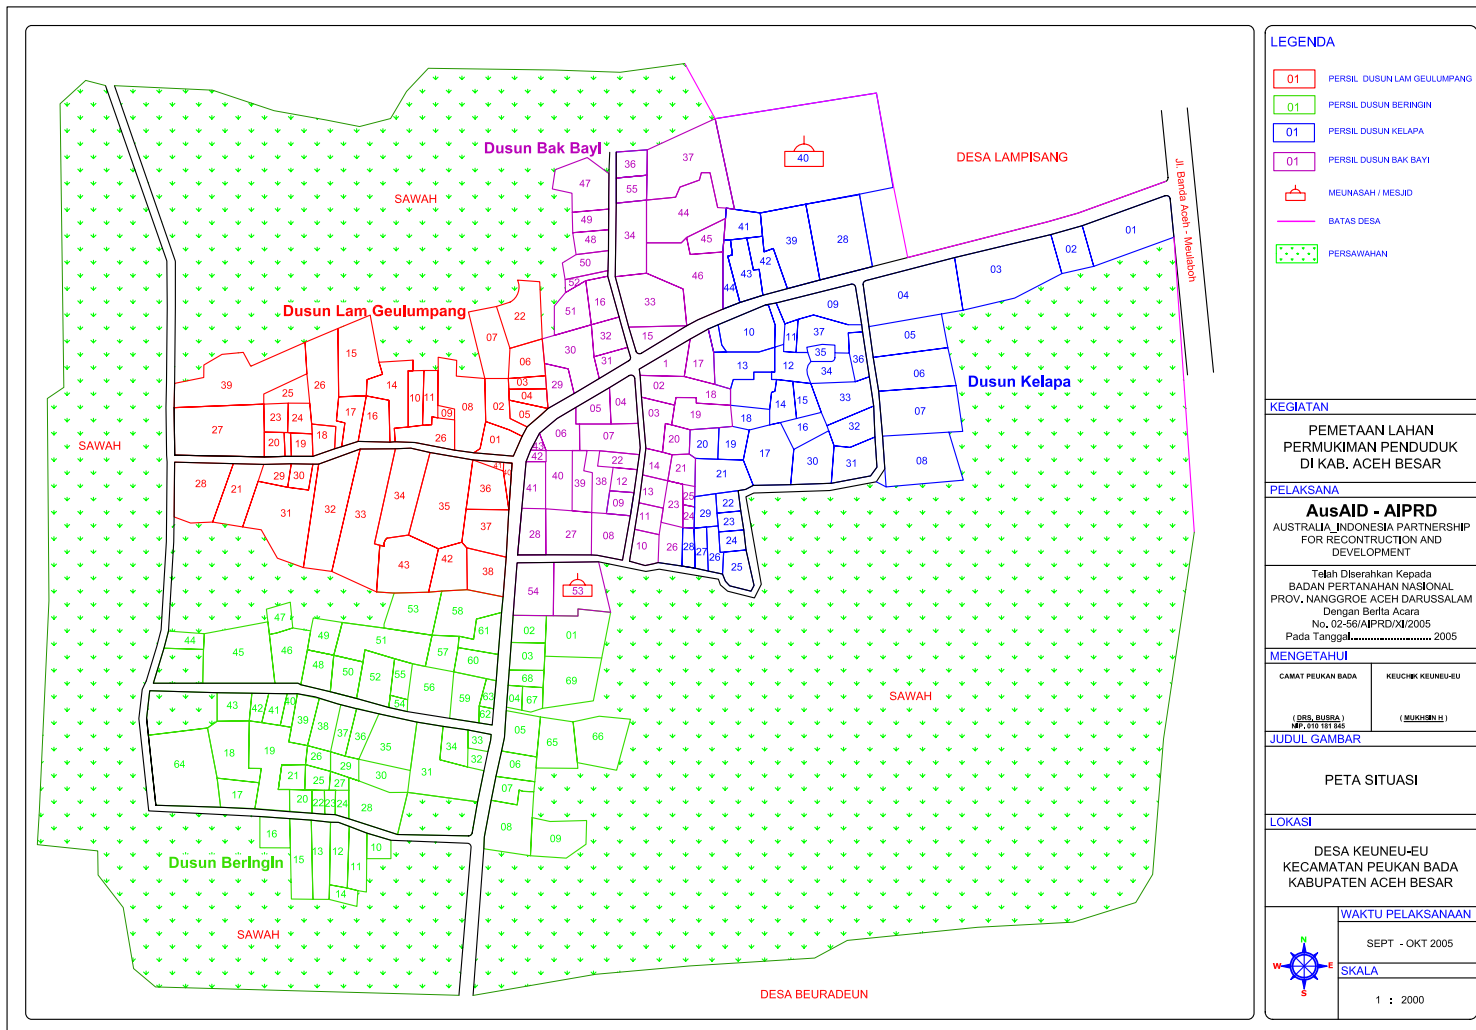

## DAFTAR KEPEMILIKAN PERSIL TANAH MASYARAKAT

**KECAMATAN : PEUKAN BADA**  
**DESA : KENEU-EU**

**DUSUN : BERINGIN**  
**JUMLAH PERSIL : 69**

No	No Persil	Nama Pemilik	Status Pemilik	Hak Tanah Atas Nama	Jenis Tanah	Status Bangunan	Jenis Hak Atas Tanah
1	1	Hj. Hendon dan Hj. Aminah	Masih Hidup	Diri Sendiri	Kebun	Rusak Ringan	Belum Bersertifikat
2	2	Rini Anisiah	Masih Hidup	Diri Sendiri	Perumahan	Rusak Ringan	Belum Bersertifikat
3	3	Azmiati	Masih Hidup	Wali	Kebun	-	Belum Bersertifikat
4	4	H. Razali H	Masih Hidup	Diri Sendiri	Kebun	-	Belum Bersertifikat
5	5	Hj. Hasnah Hasan, S.Ag	Masih Hidup	Diri Sendiri	Perumahan	Rusak Ringan	Belum Bersertifikat
6	6	H. Syahril Mahmud, SE	Masih Hidup	Diri Sendiri	Kebun	-	Belum Bersertifikat
7	7	Drs. Husaini Ak	Masih Hidup	Diri Sendiri	Kebun	-	Belum Bersertifikat
8	8	Alm. Rosmiati	Meninggal	Diri Sendiri	Perumahan	Rusak Ringan	Belum Bersertifikat
9	9	Drs. Husaini Ak	Masih Hidup	Diri Sendiri	Kebun	-	Belum Bersertifikat
10	10	Basyariah	Masih Hidup	Diri Sendiri	Kebun	-	Belum Bersertifikat
11	11	H. Affan	Masih Hidup	Diri Sendiri	Kebun	-	Belum Bersertifikat
12	12	Abdullah	Masih Hidup	Diri Sendiri	Kebun	-	Belum Bersertifikat
13	13	Abd. Rahman	Masih Hidup	Diri Sendiri	Kebun	-	Belum Bersertifikat
14	14	Patimah	Meninggal	Diri Sendiri	Kebun	-	Belum Bersertifikat
15	15	Zainal Abidin	Masih Hidup	Diri Sendiri	Kebun	-	Belum Bersertifikat
16	16	Drs. H. Hanafiah	Masih Hidup	Diri Sendiri	Kebun	-	-
17	17	T.H. Yusuf	Meninggal	Diri Sendiri	Kebun	-	Belum Bersertifikat
18	18	Ali Puteh Simpang Rima	-	-	-	-	Belum Bersertifikat
19	19	H. Hanafiah Hasyim	Masih Hidup	Diri Sendiri	Kebun	-	Belum Bersertifikat
20	20	Hamidah Saleh	Masih Hidup	Diri Sendiri	Perumahan	Rusak Ringan	Belum Bersertifikat