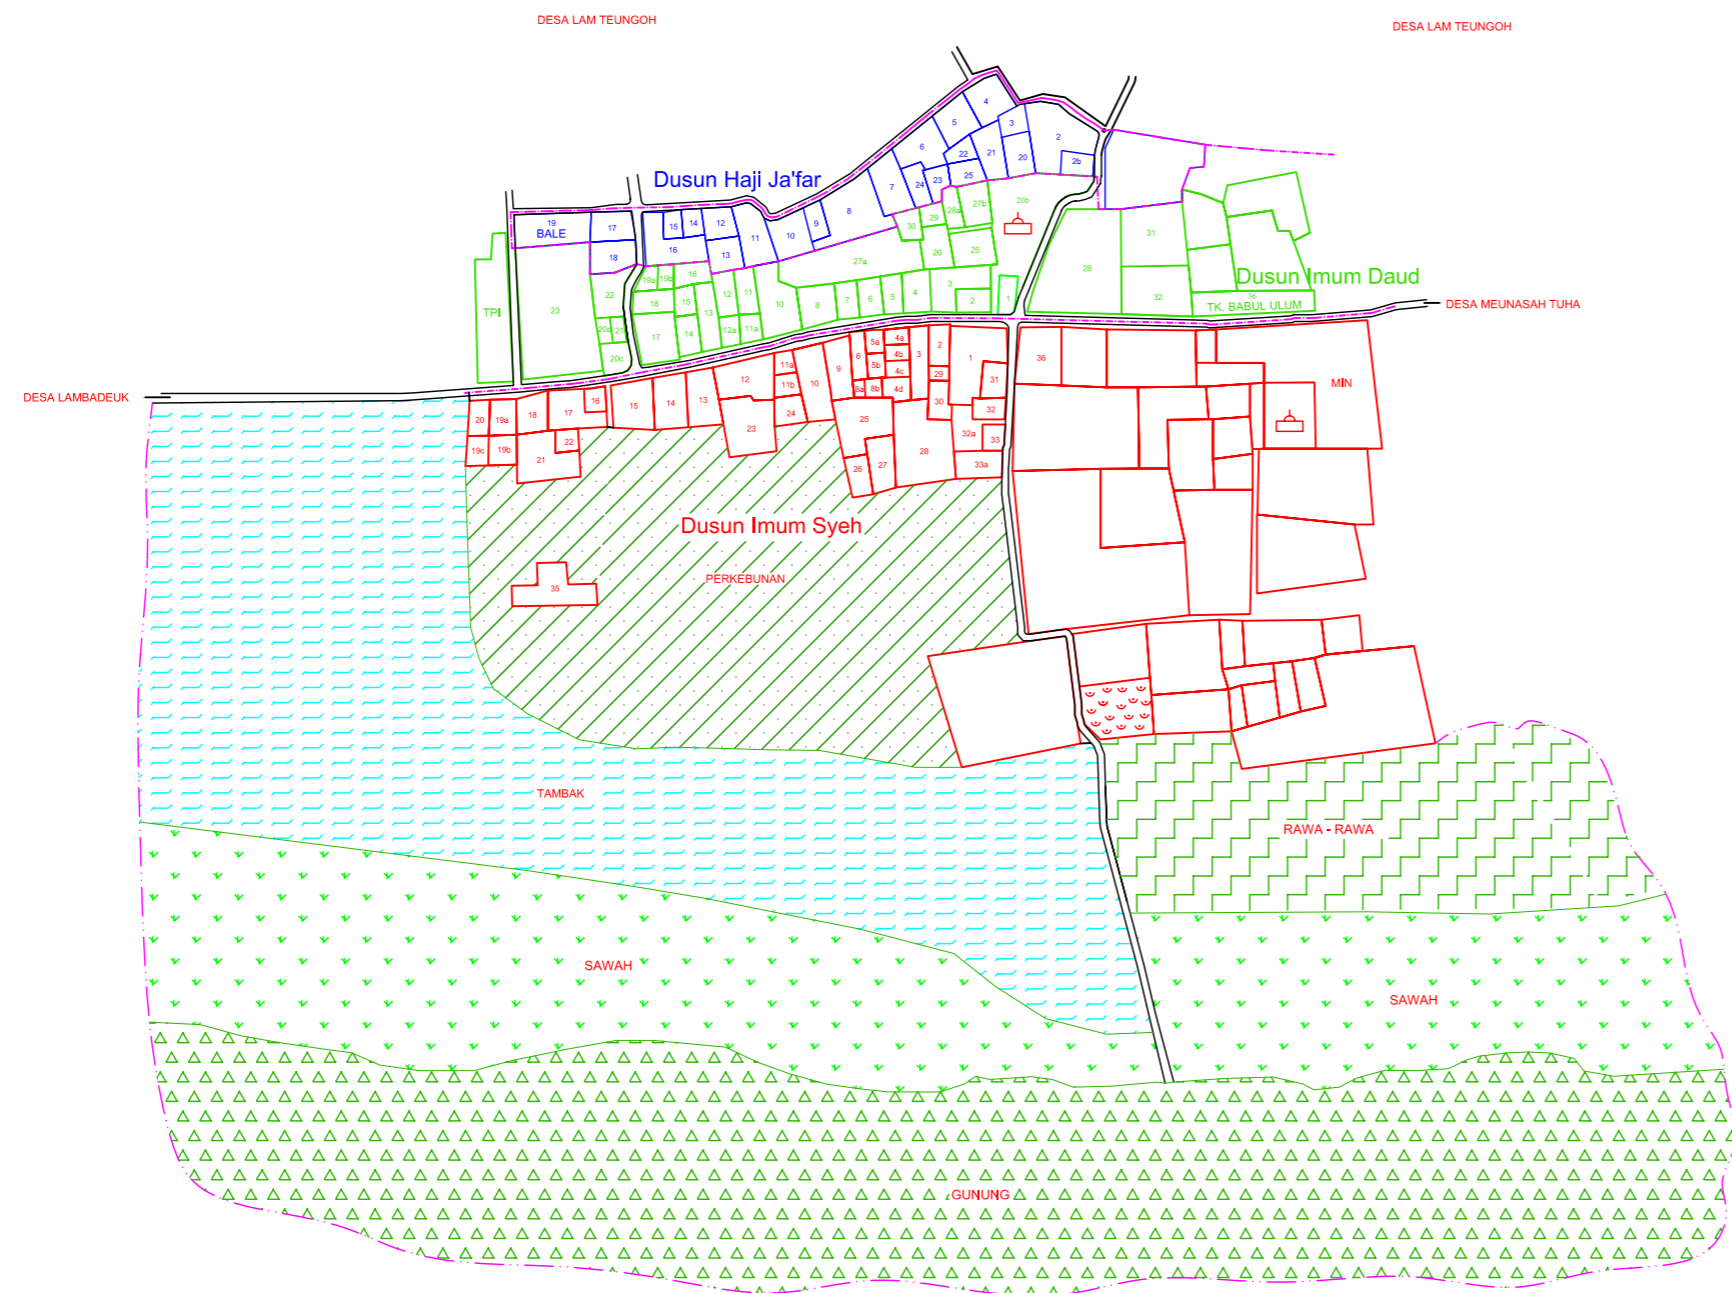

A3 Final

LEGENDA

- 01 DUSUN IMUM SYEH
- 01 DUSUN IMUM DAUD
- 01 DUSUN HAJI JAFAR
- MEUNASAH / MESJID
- BATAS DESA
- BATAS DUSUN
- PEGUNUNGAN
- PERSAWAHAN
- KUBURAN
- TAMBAK
- RAWA - RAWA
- PERKEBUNAN

KEGIATAN

PEMETAAN LAHAN
PERMUKIMAN PENDUDUK
DI KAB. ACEH BESAR

PELAKSANA

AusAID - AIPRD

AUSTRALIA - INDONESIA PARTNERSHIP
FOR RECONSTRUCTION AND
DEVELOPMENT

Telah Diserahkan Kepada
BADAN PERTANAHAN NASIONAL
PROV. NANGGROE ACEH DARUSSALAM
Dengan Berita Acara
No. 02-56/AIPRD/XI/2005
Pada Tanggal 2005

MENGETAHUI

CAMAT PEUKAN BADA

KEUCHIK LAMTUTUI

(Drs. BUSRA)
NIP. 010 181 845

(BAHARUDDIN Z)

JUDUL GAMBAR

PETA SITUASI

LOKASI

DESA LAMTUTUI
KECAMATAN PEUKAN BADA
KABUPATEN ACEH BESAR

WAKTU PELAKSANAAN

SEPTEMBER - OKTOBER 2005

SKALA

1 : 5000

DAFTAR KEPEMILIKAN PERSIL TANAH MASYARAKAT

KECAMATAN : PEUKAN BADA

DUSUN